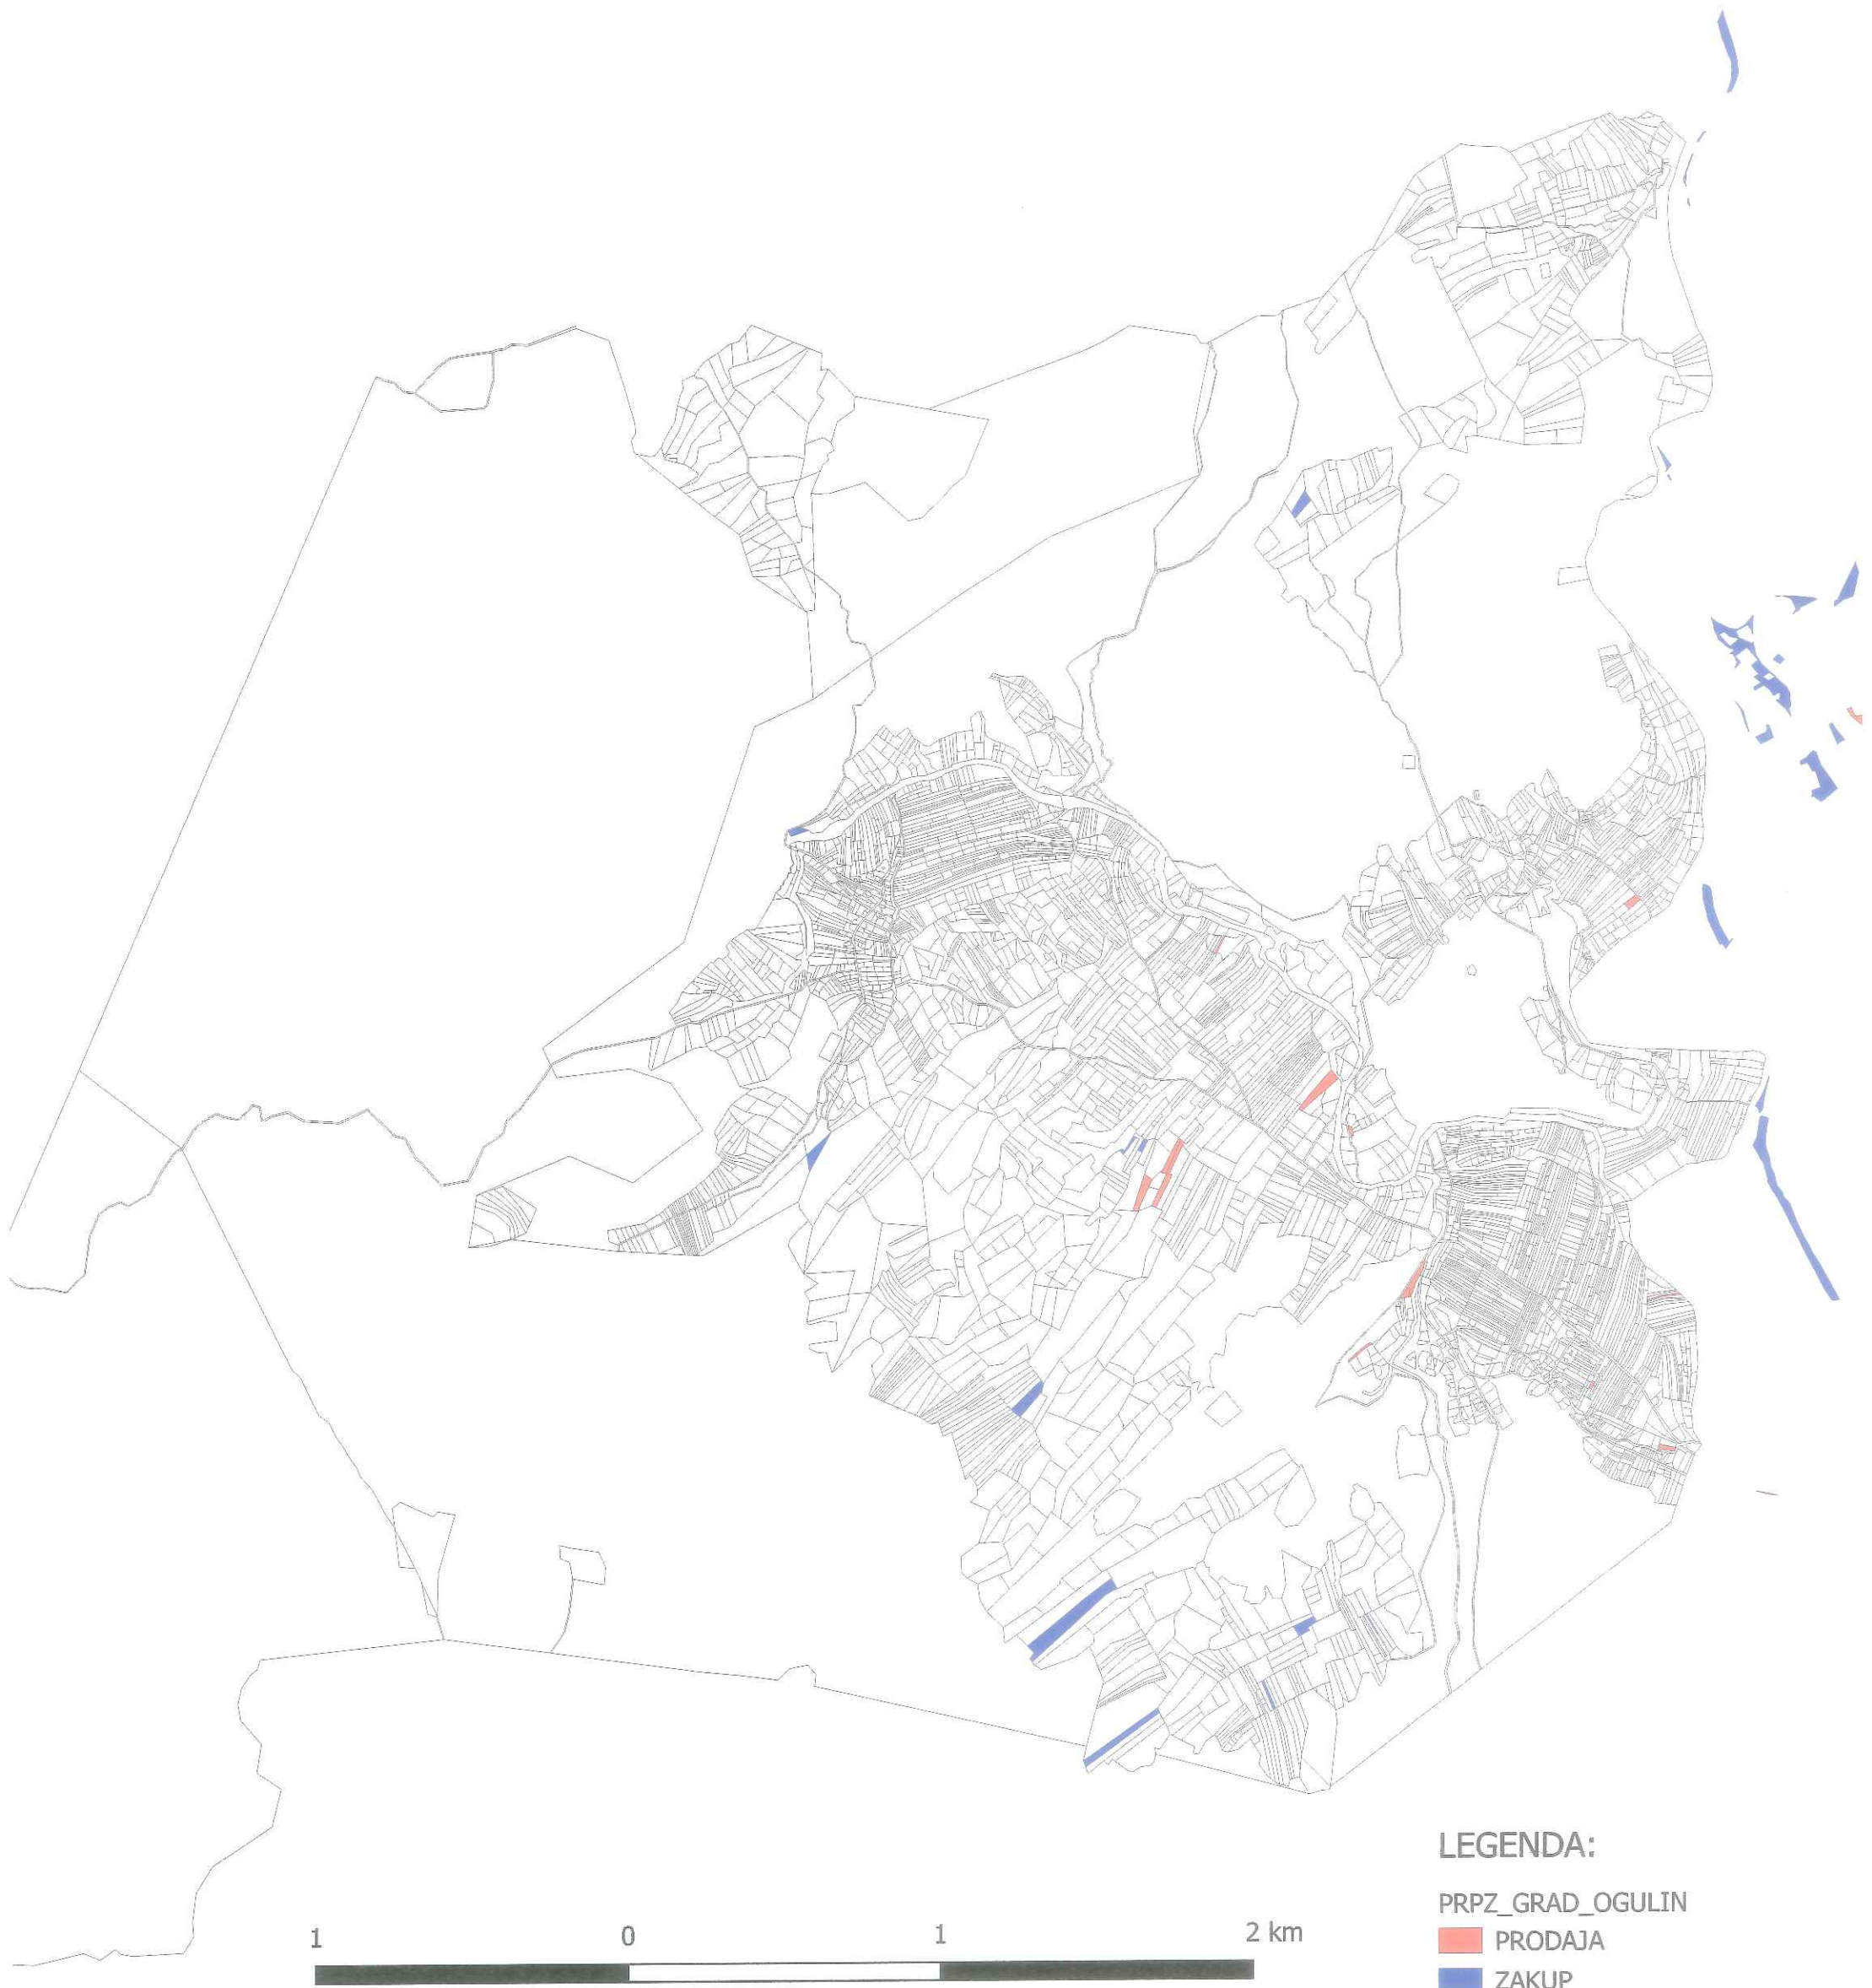

K.O. VITUNJ