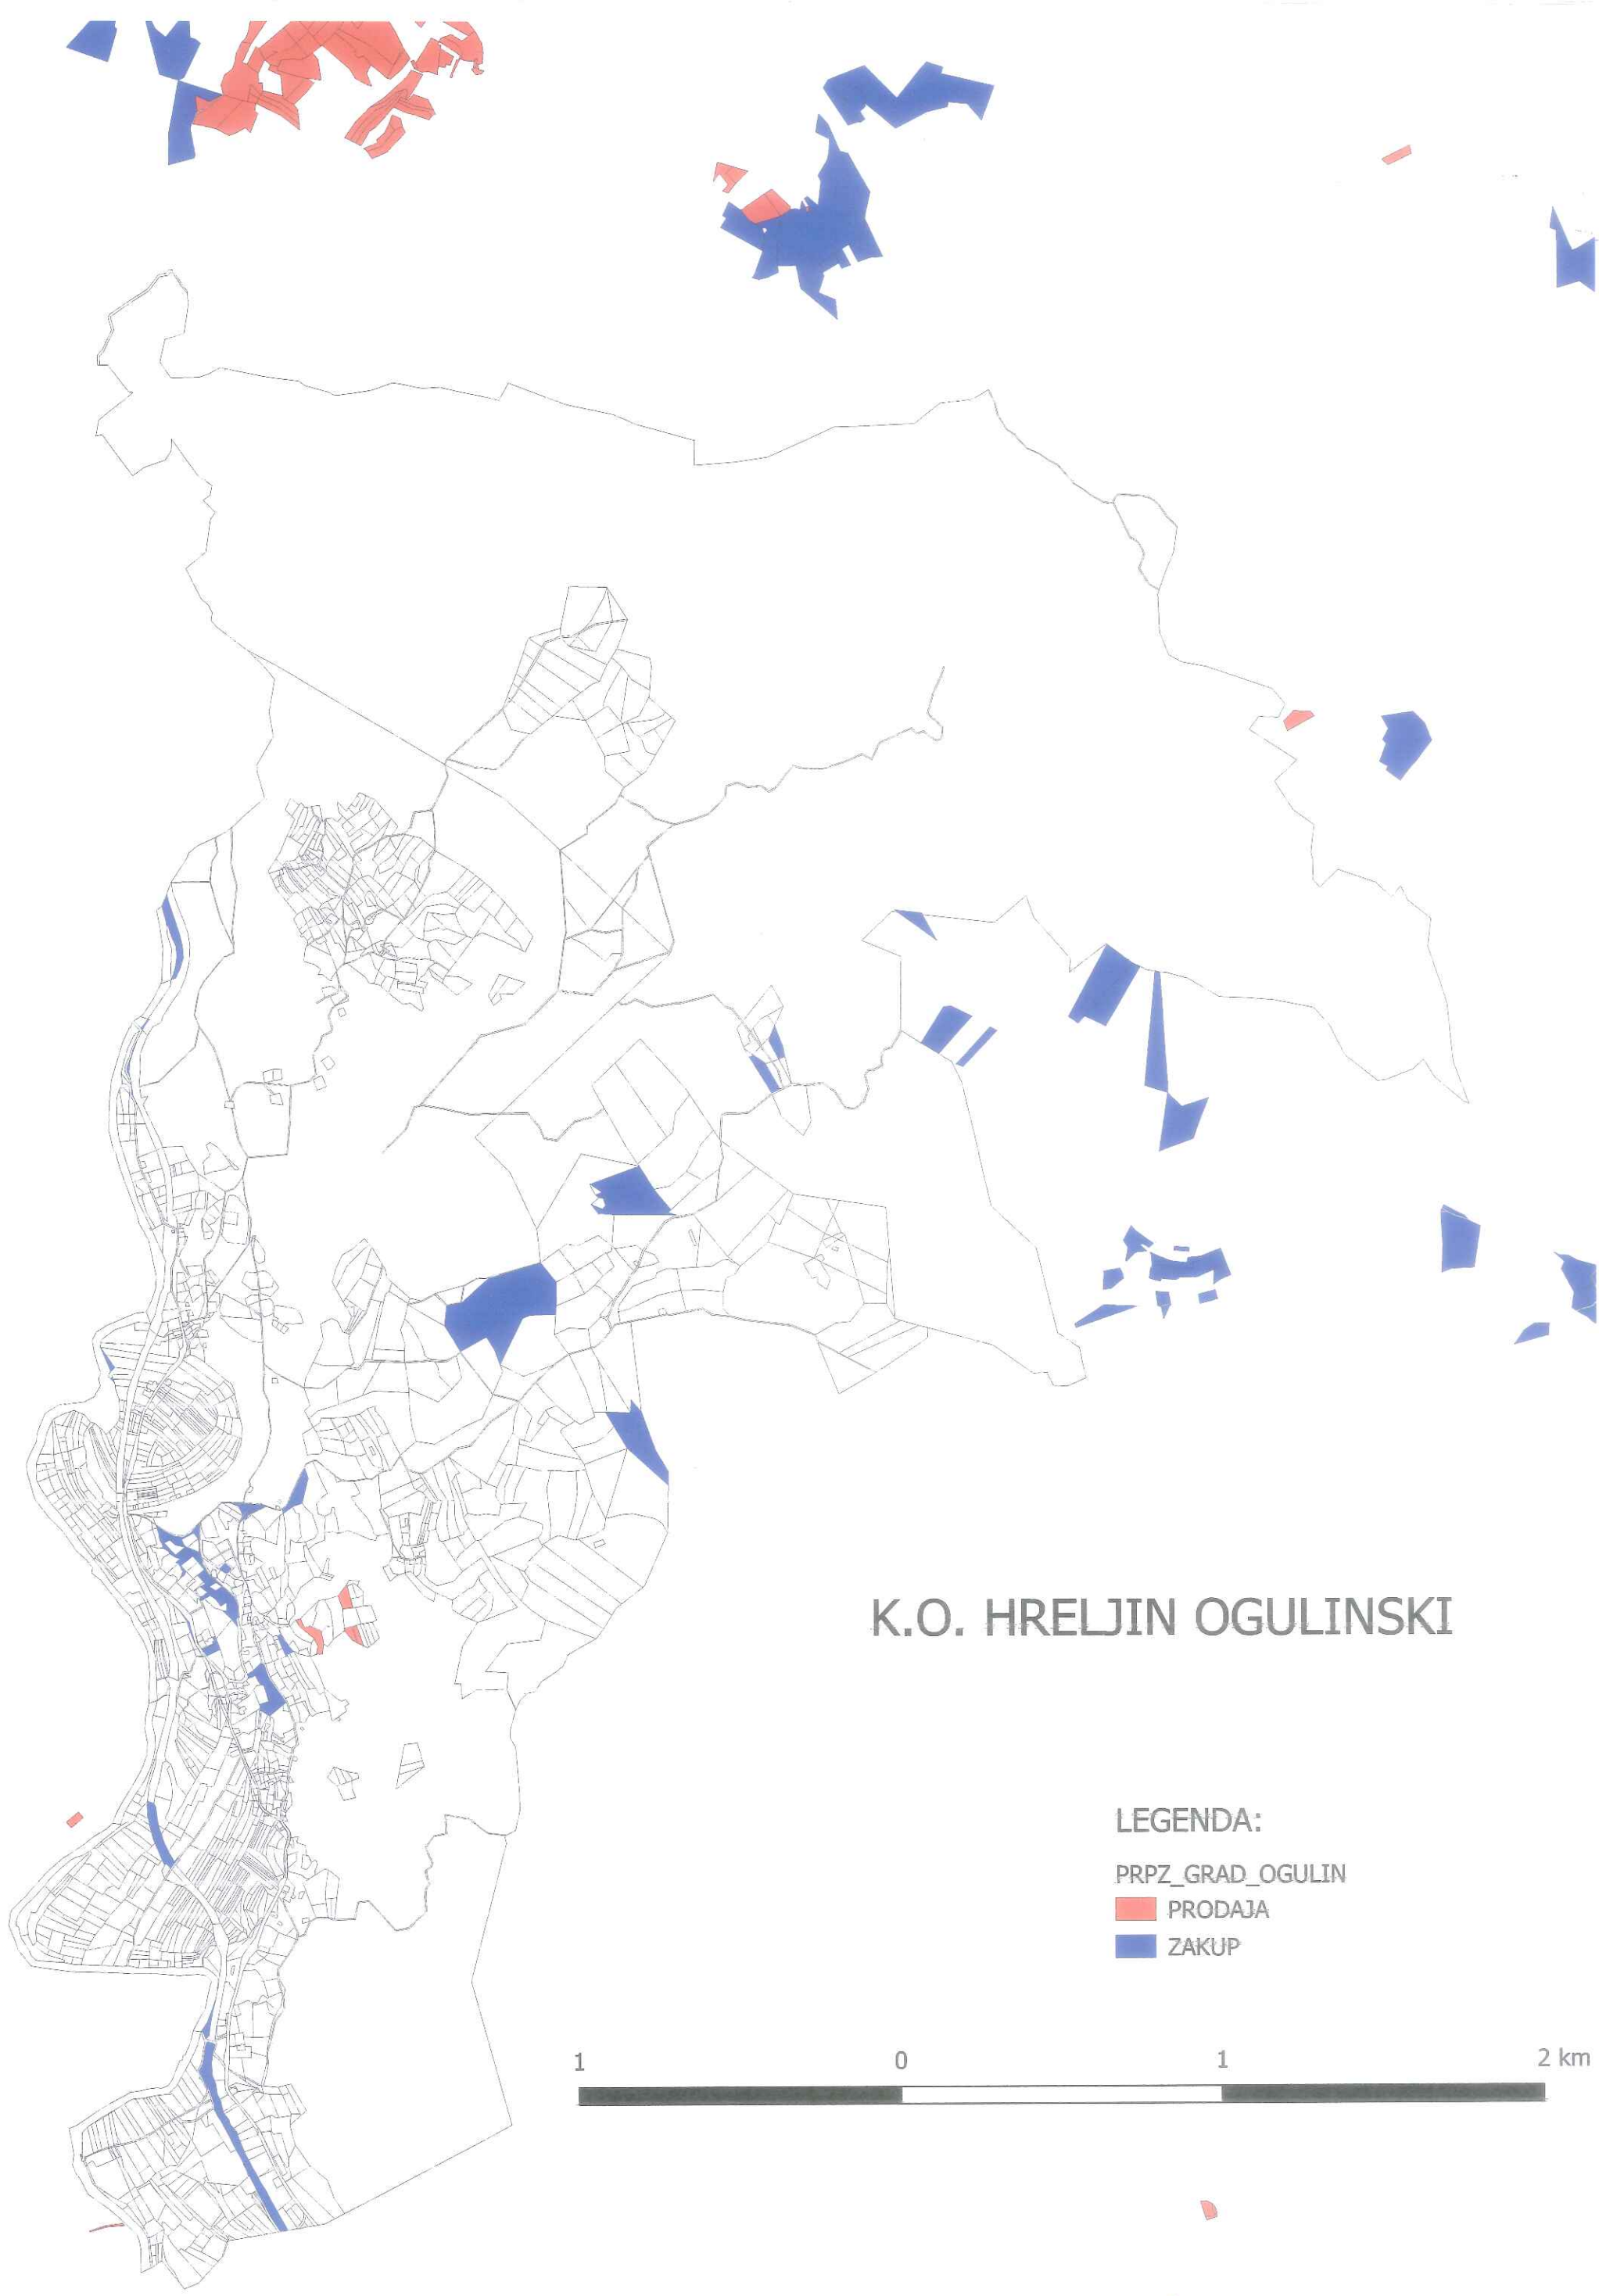

K.O. HRELJIN OGULINSKI

LEGENDA:

PRPZ_GRAD_OGULIN

PRODAJA

ZAKUP