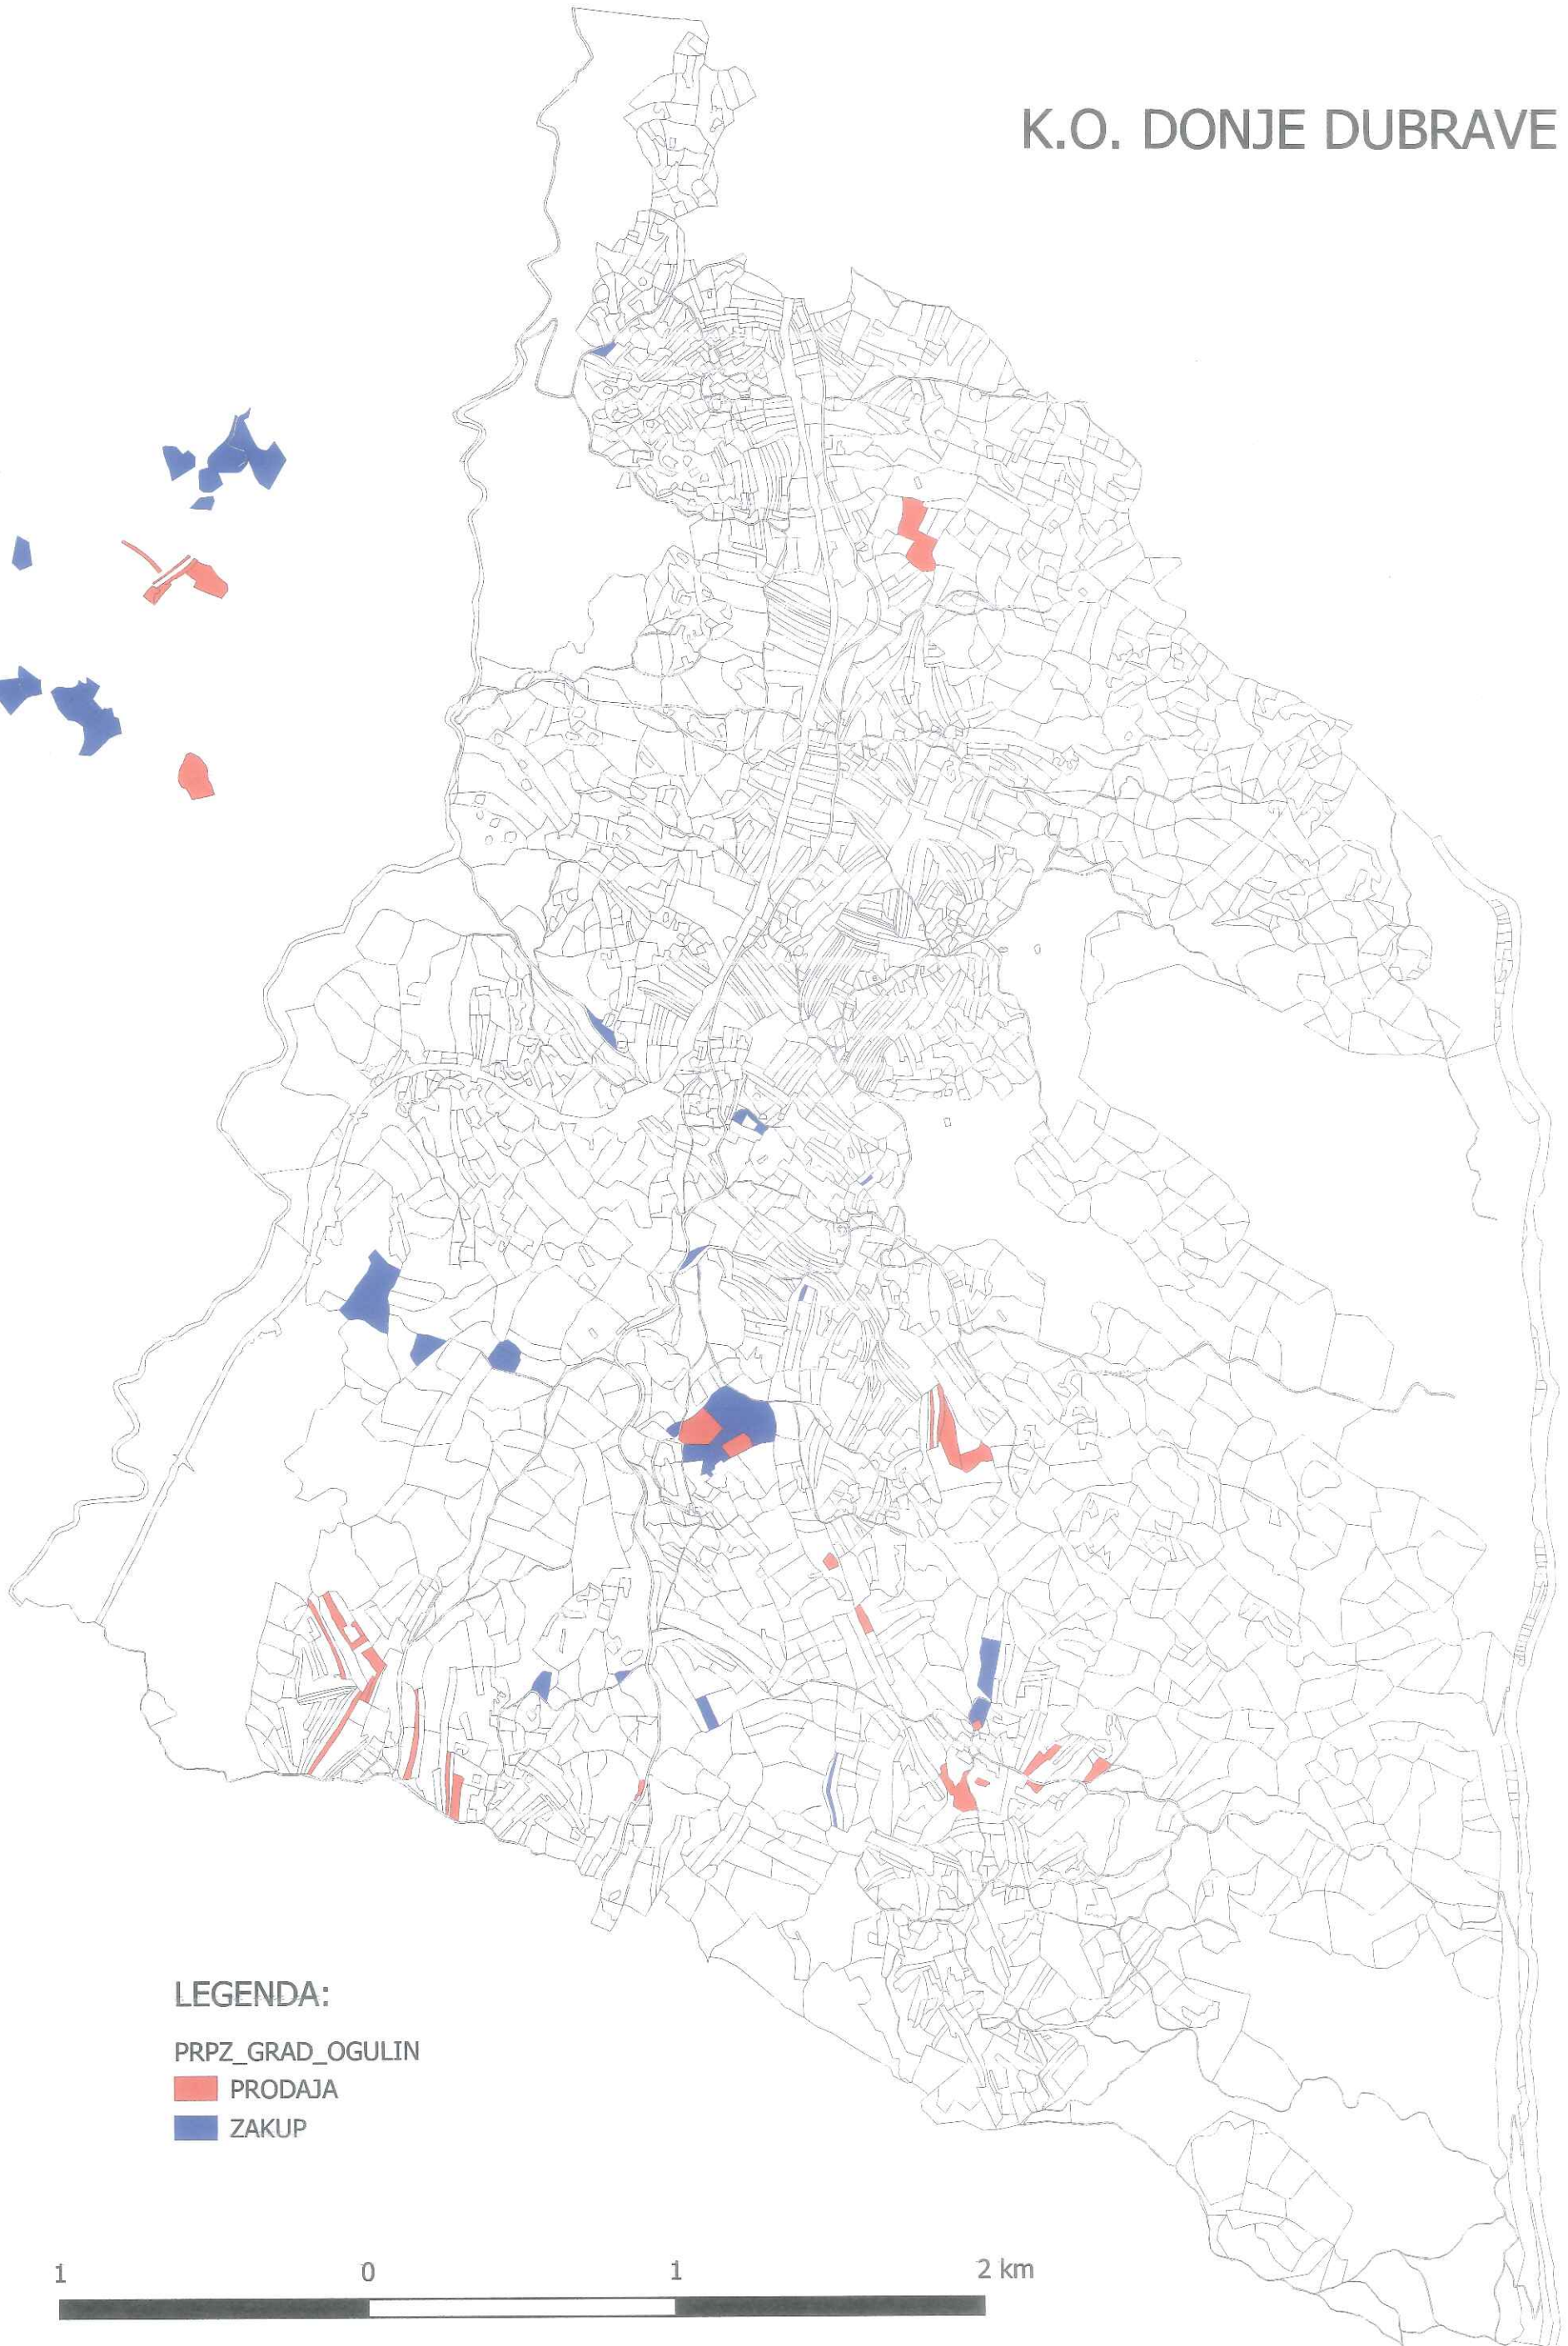

K.O. DONJE DUBRAVE

LEGENDA:

- PRPZ_GRAD_OGULIN
- PRODAJA
- ZAKUP