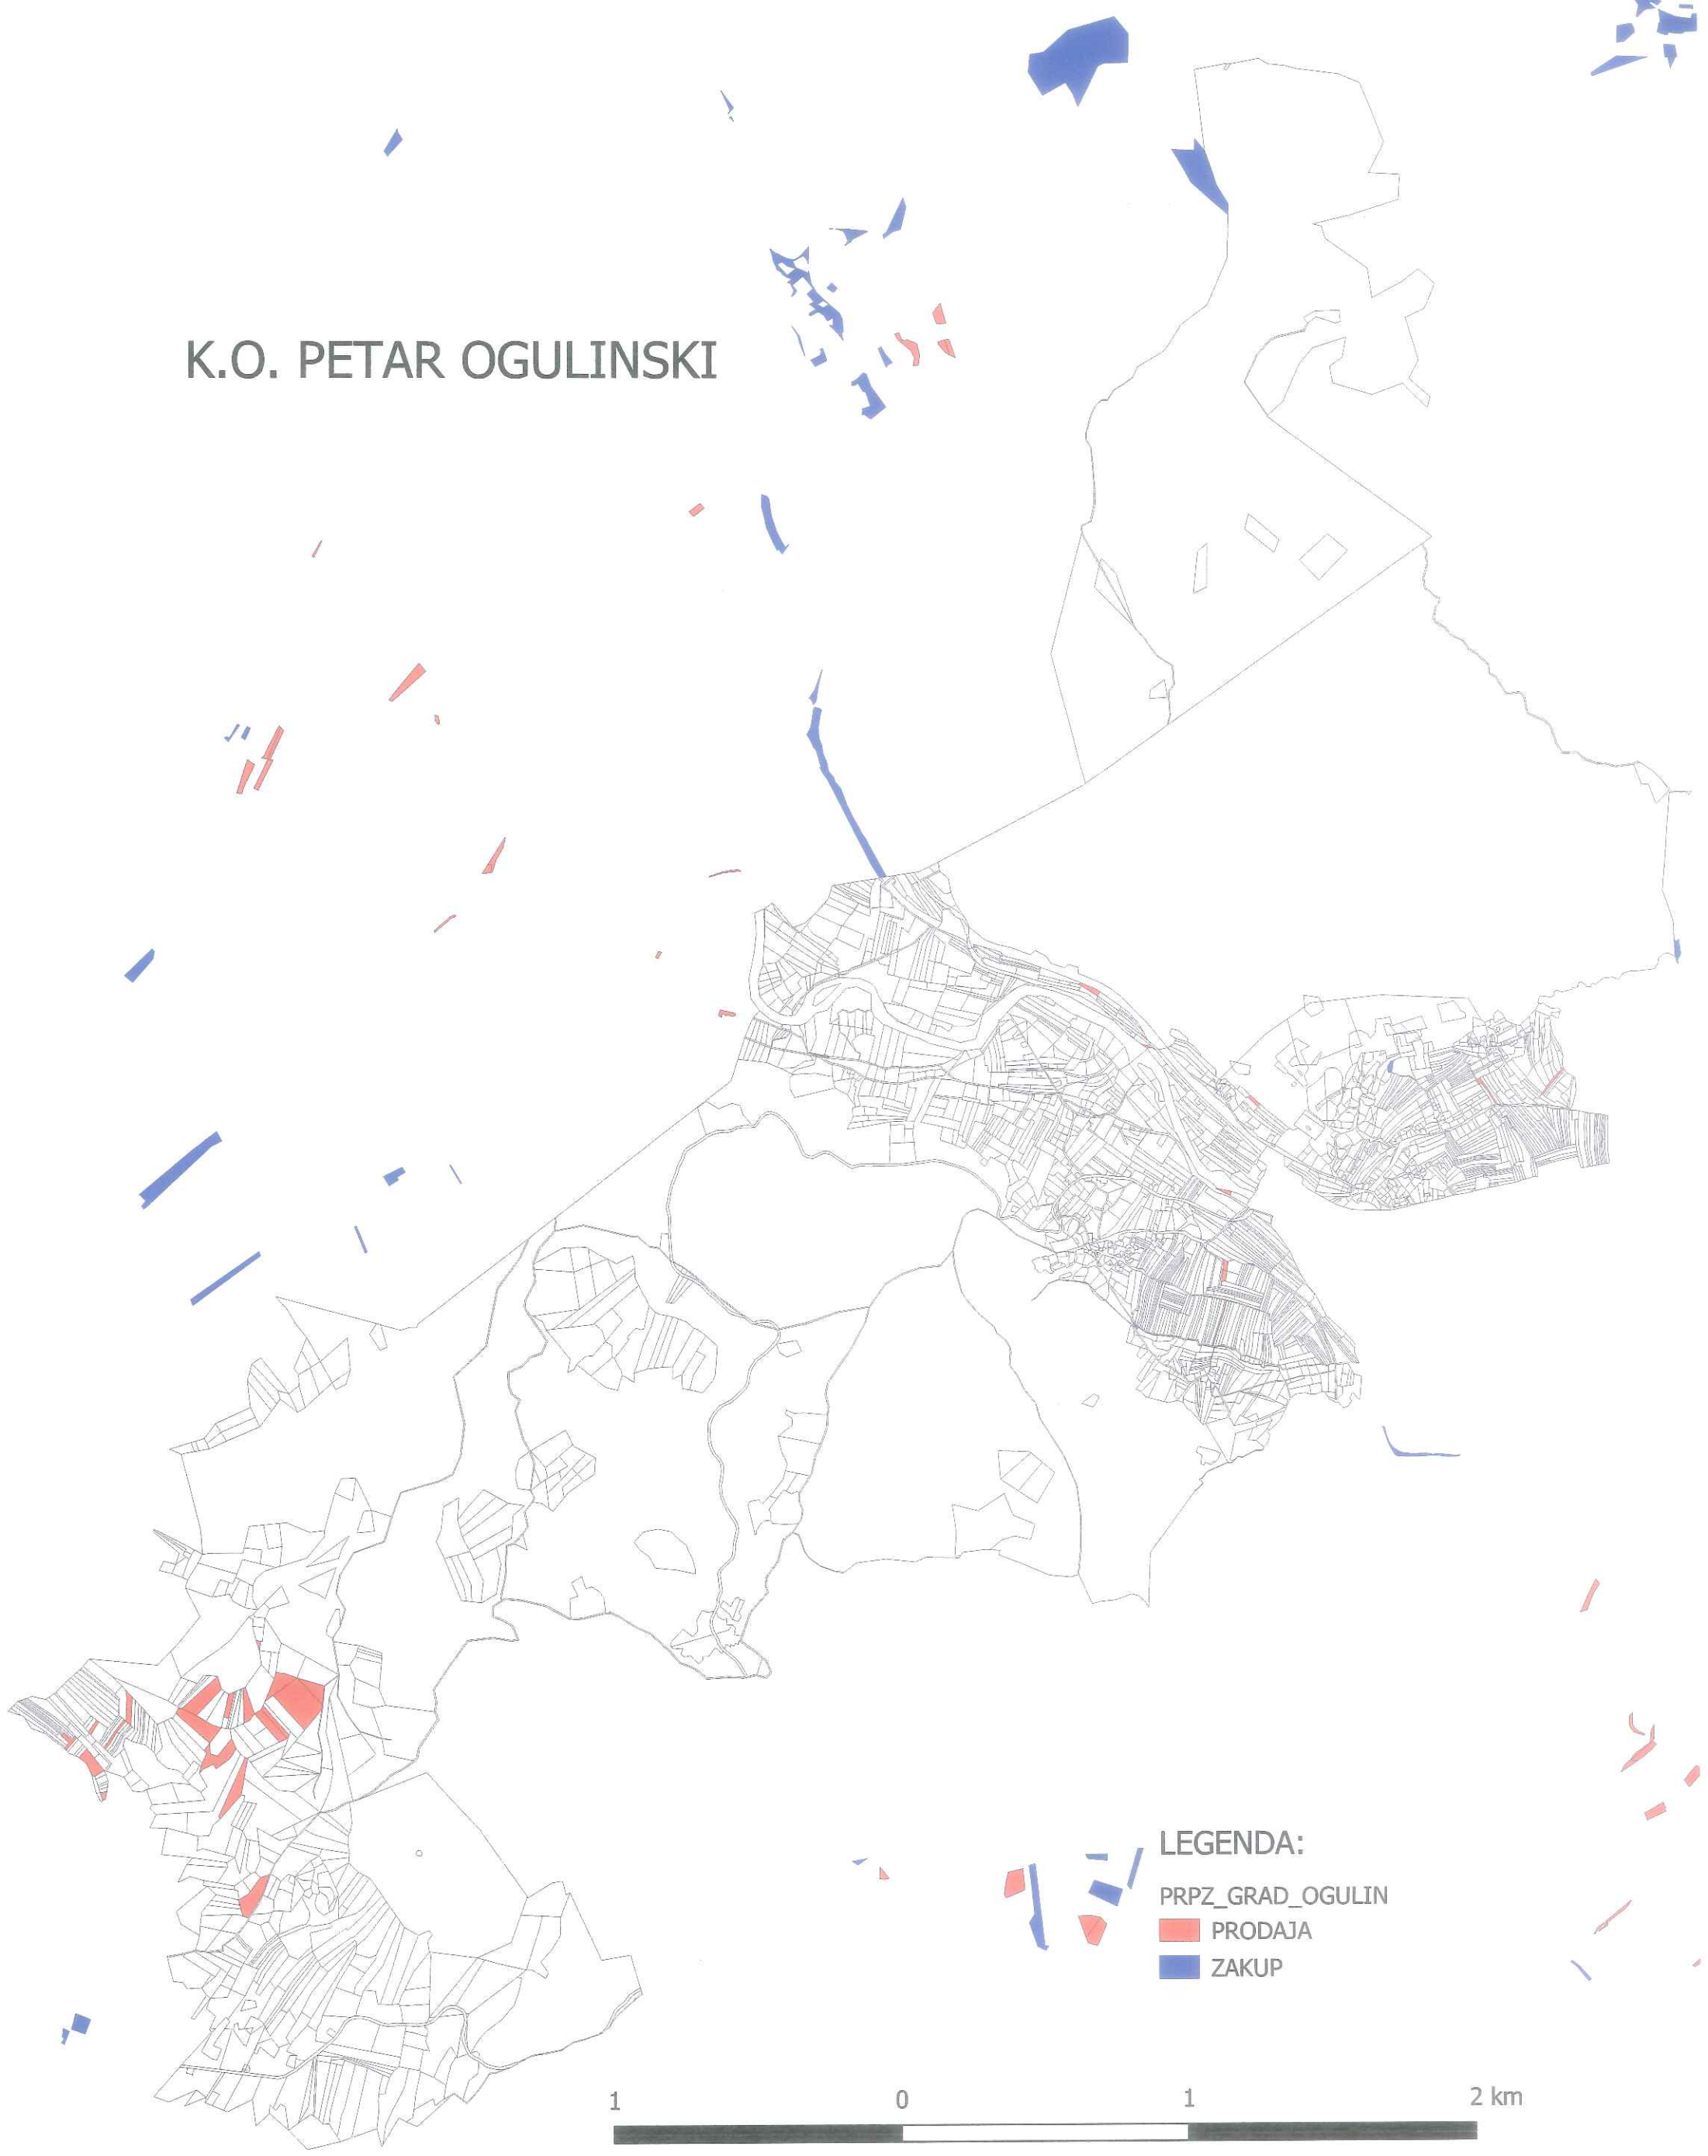

K.O. OGULIN

LEGENDA:

PRPZ_GRAD_OGULIN

PRODAJA

ZAKUP

1 0 1 2 km

K.O. PETAR OGULINSKI

LEGENDA:

PRPZ_GRAD_OGULIN

PRODAJA

ZAKUP

1 0 1 2 km

K.O. OTOK OŠTARIJSKI

LEGENDA:

PRPZ_GRAD_OGULIN

PRODAJA

ZAKUP

1

0

1

2 km

K.O. ZAGORJE

LEGENDA:

PRPZ_GRAD_OGULIN