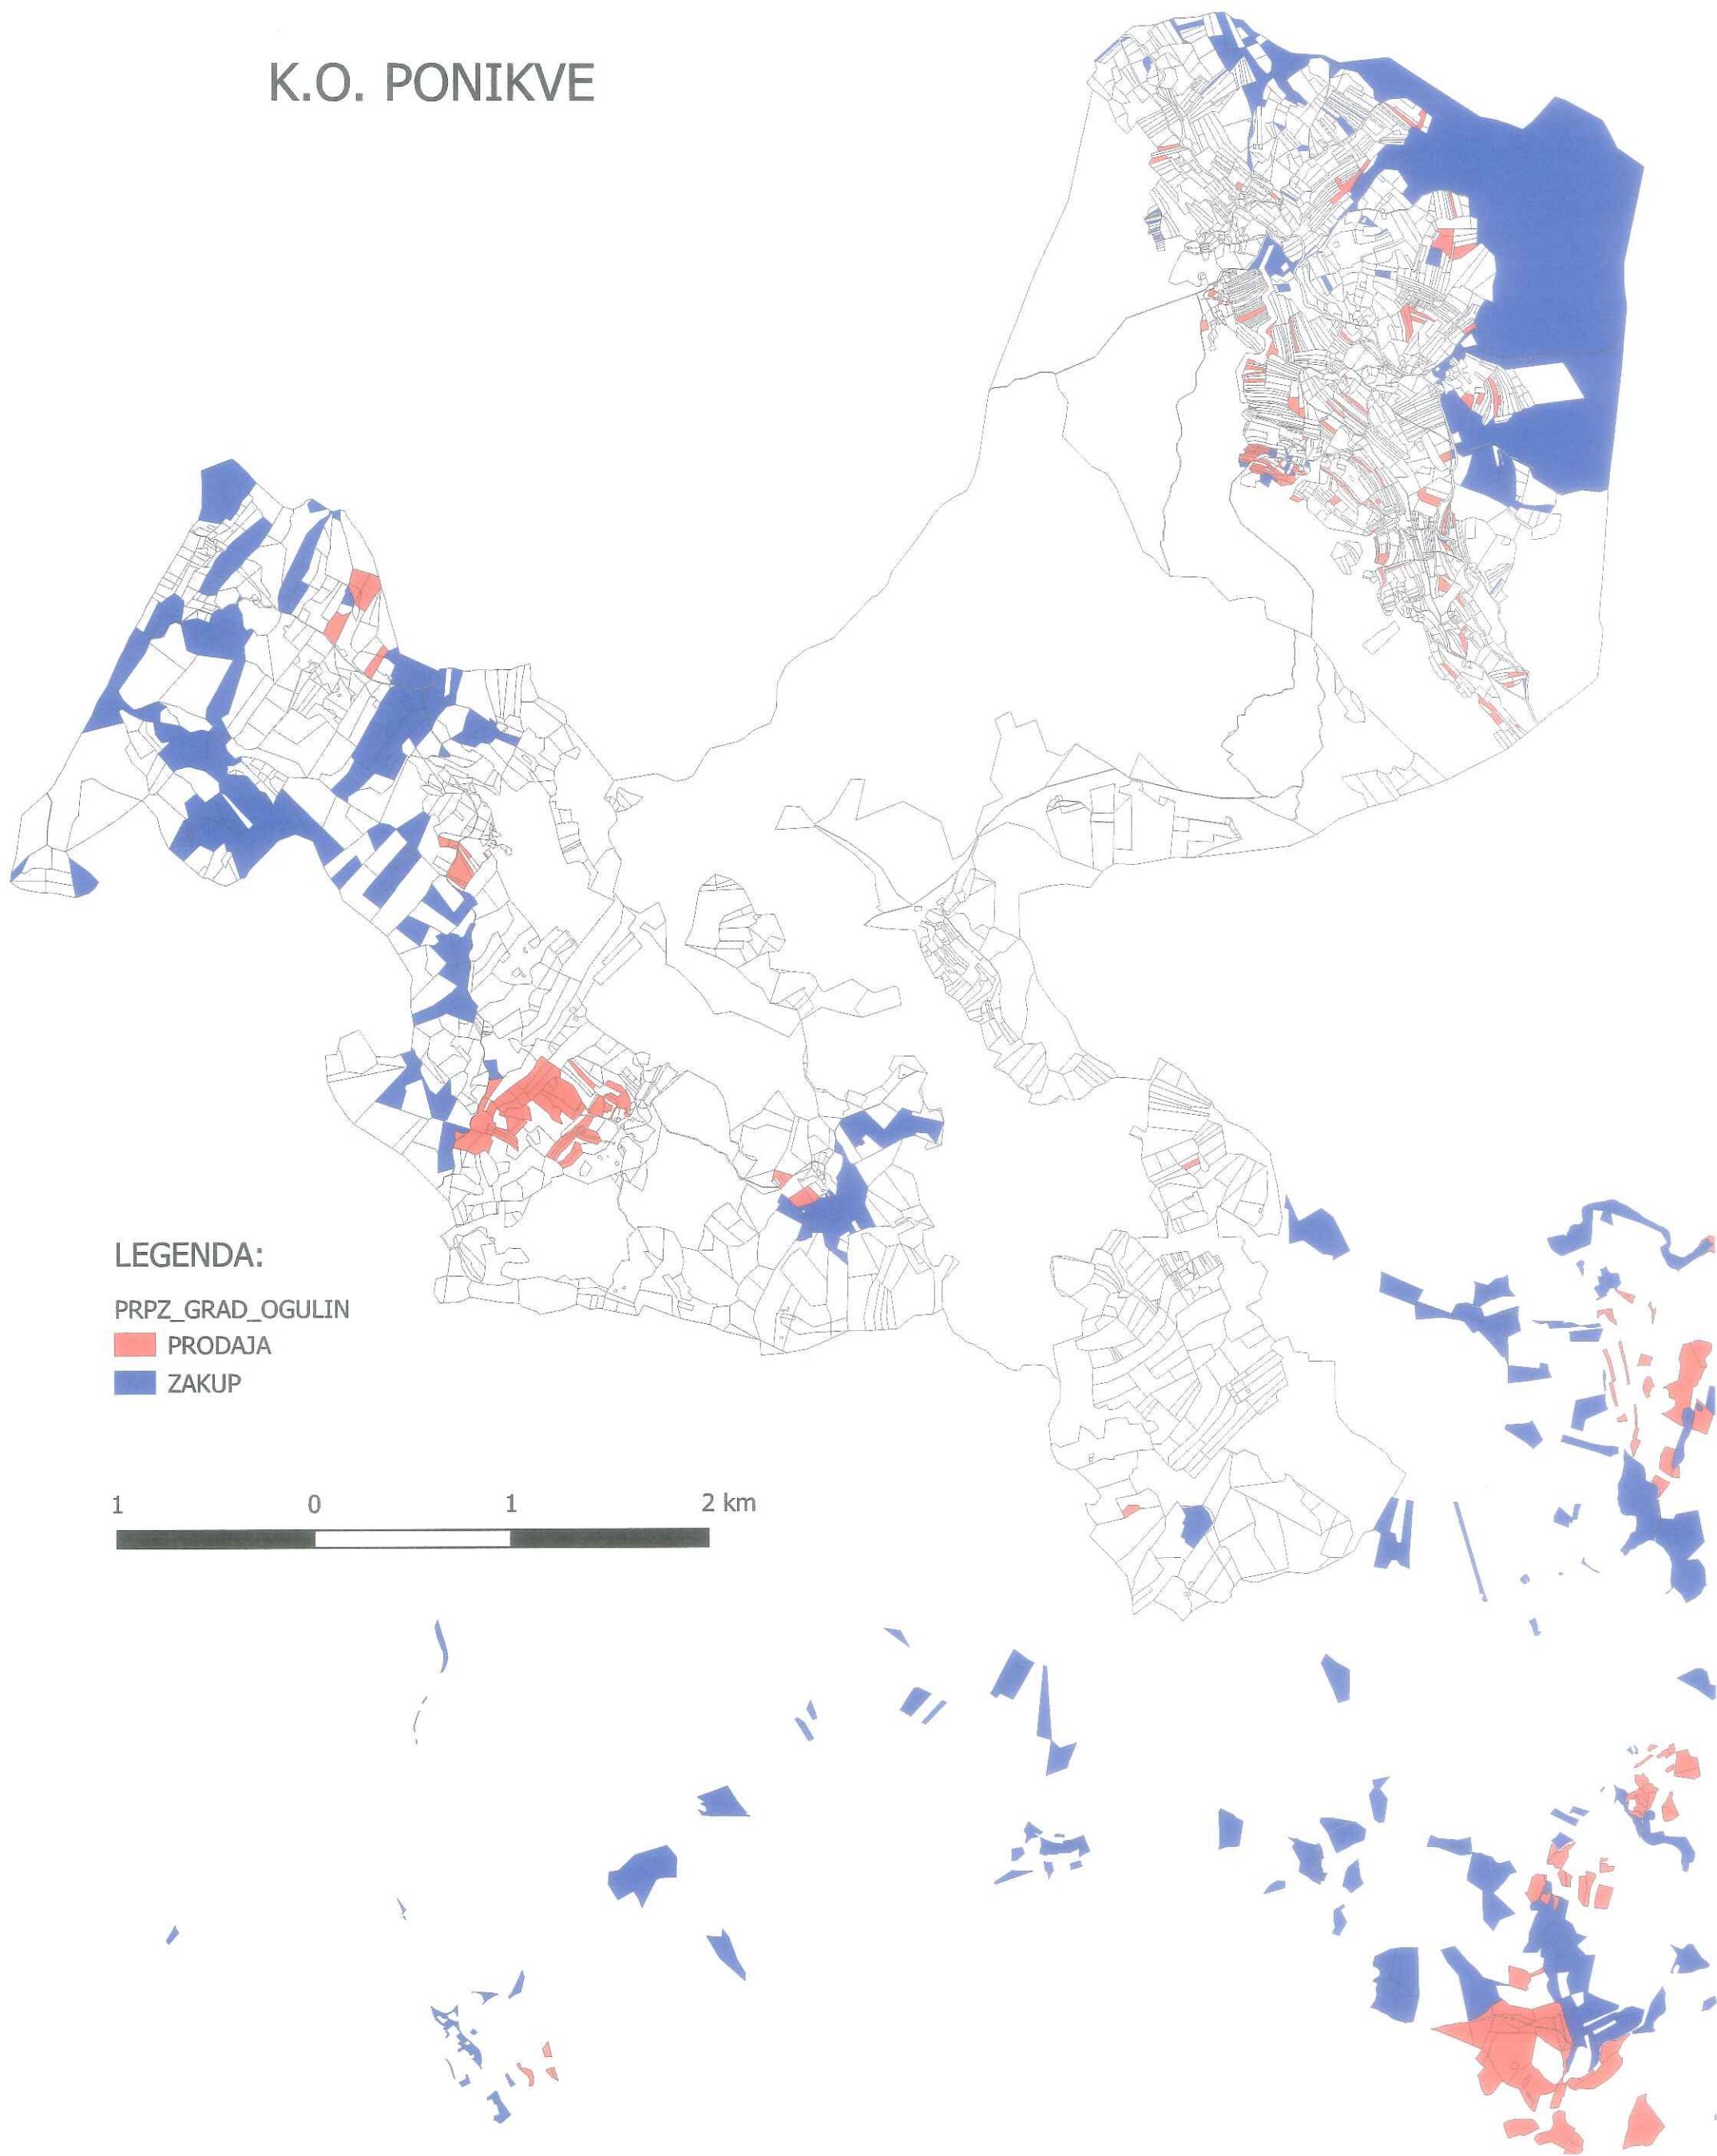

K.O. PONIKVE