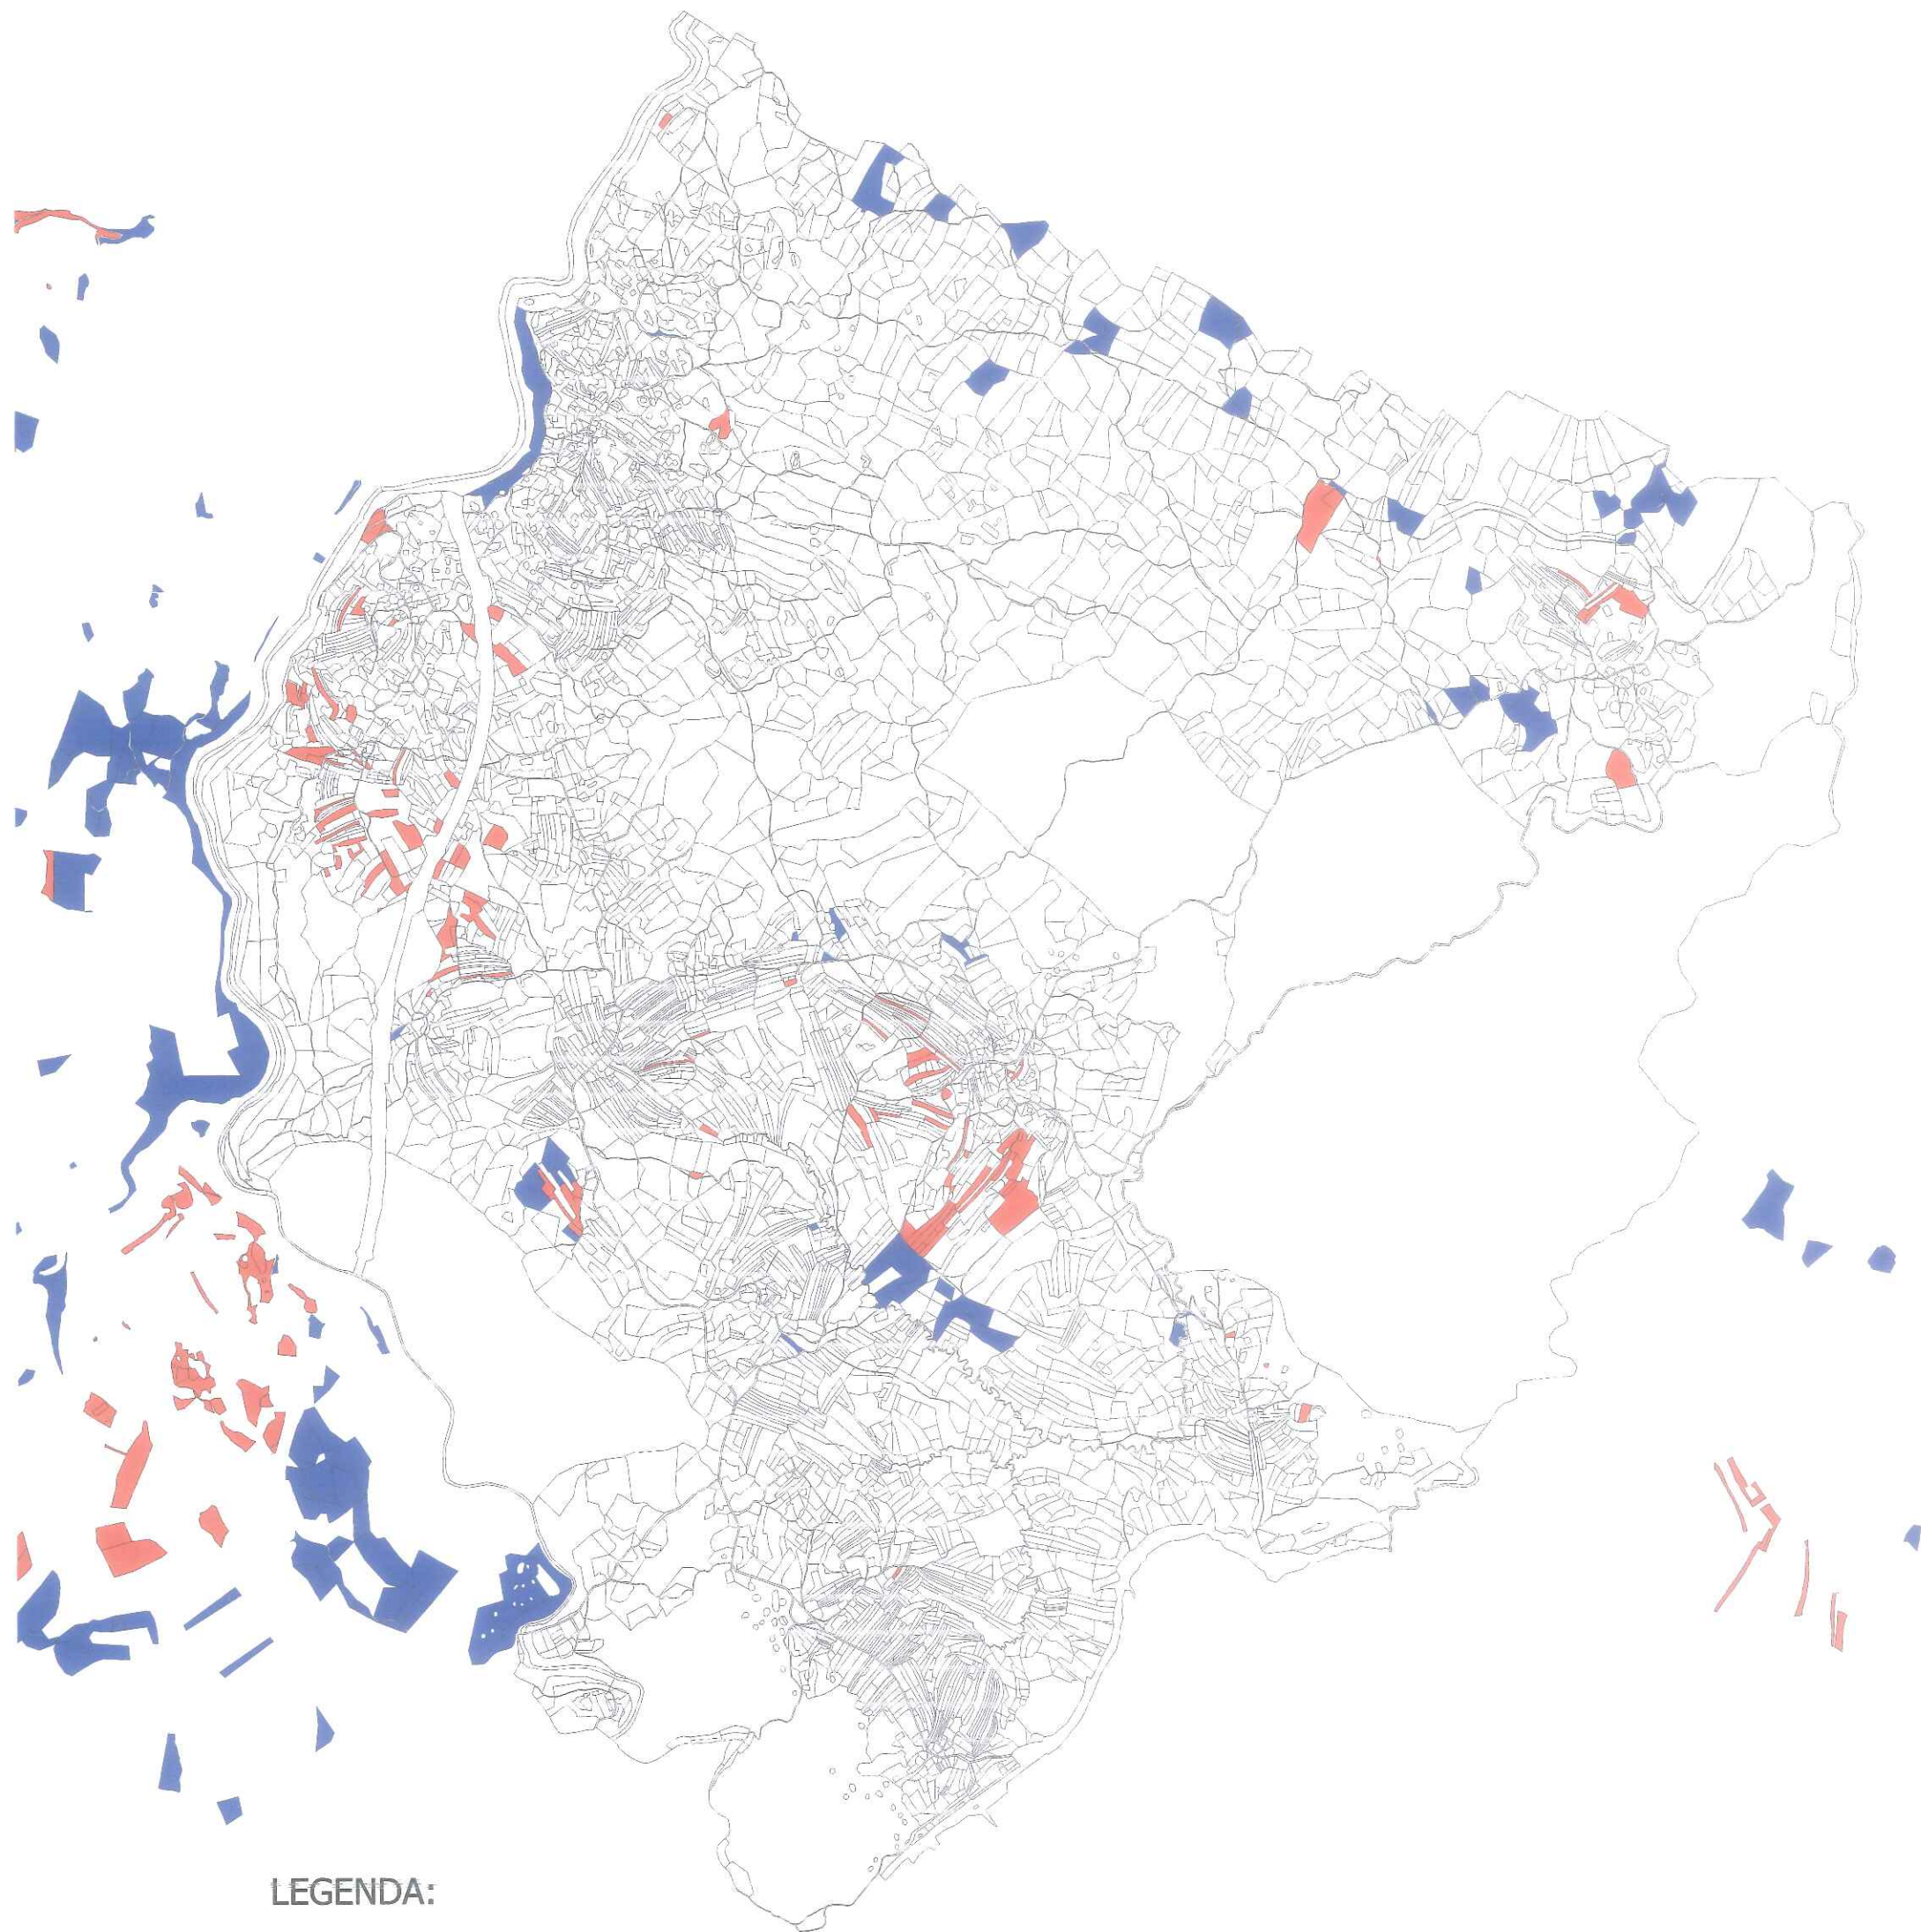

K.O. GORNJE DUBRAVE

LEGENDA:

PRPZ_GRAD_OGULIN

PRODAJA

ZAKUP