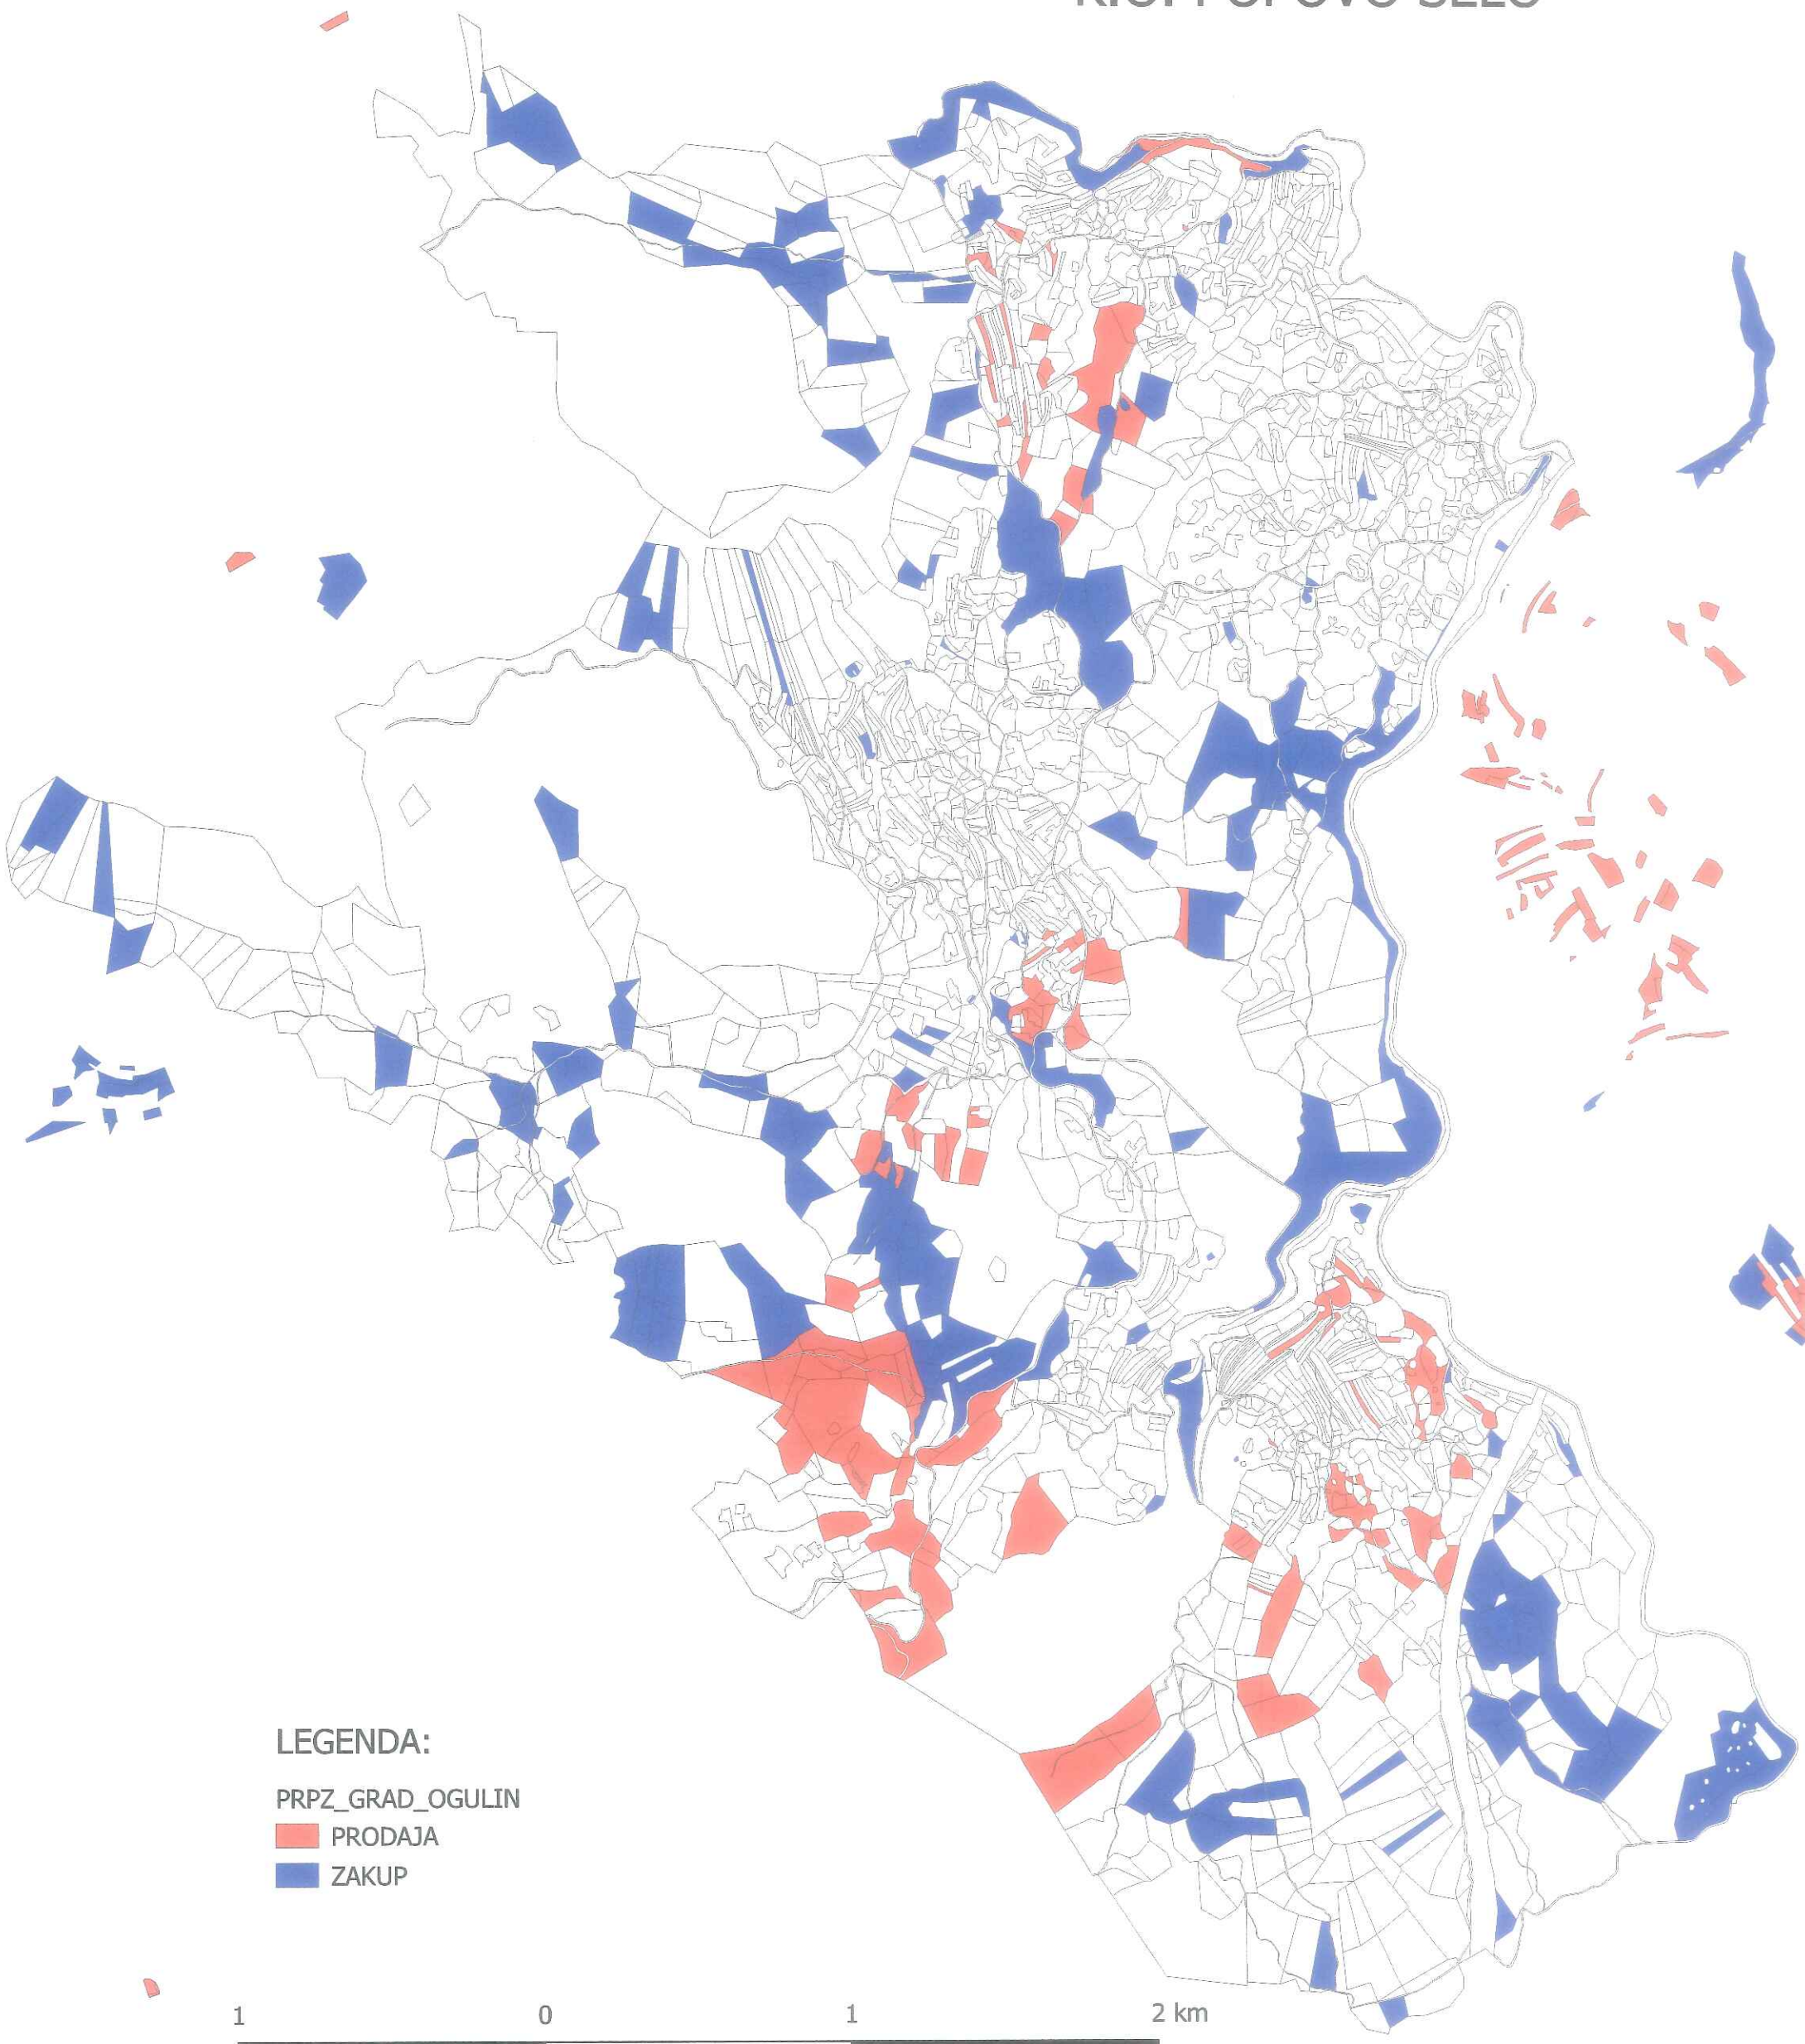

K.O. POPOVO SELO

LEGENDA:

PRPZ_GRAD_OGULIN

PRODAJA

ZAKUP