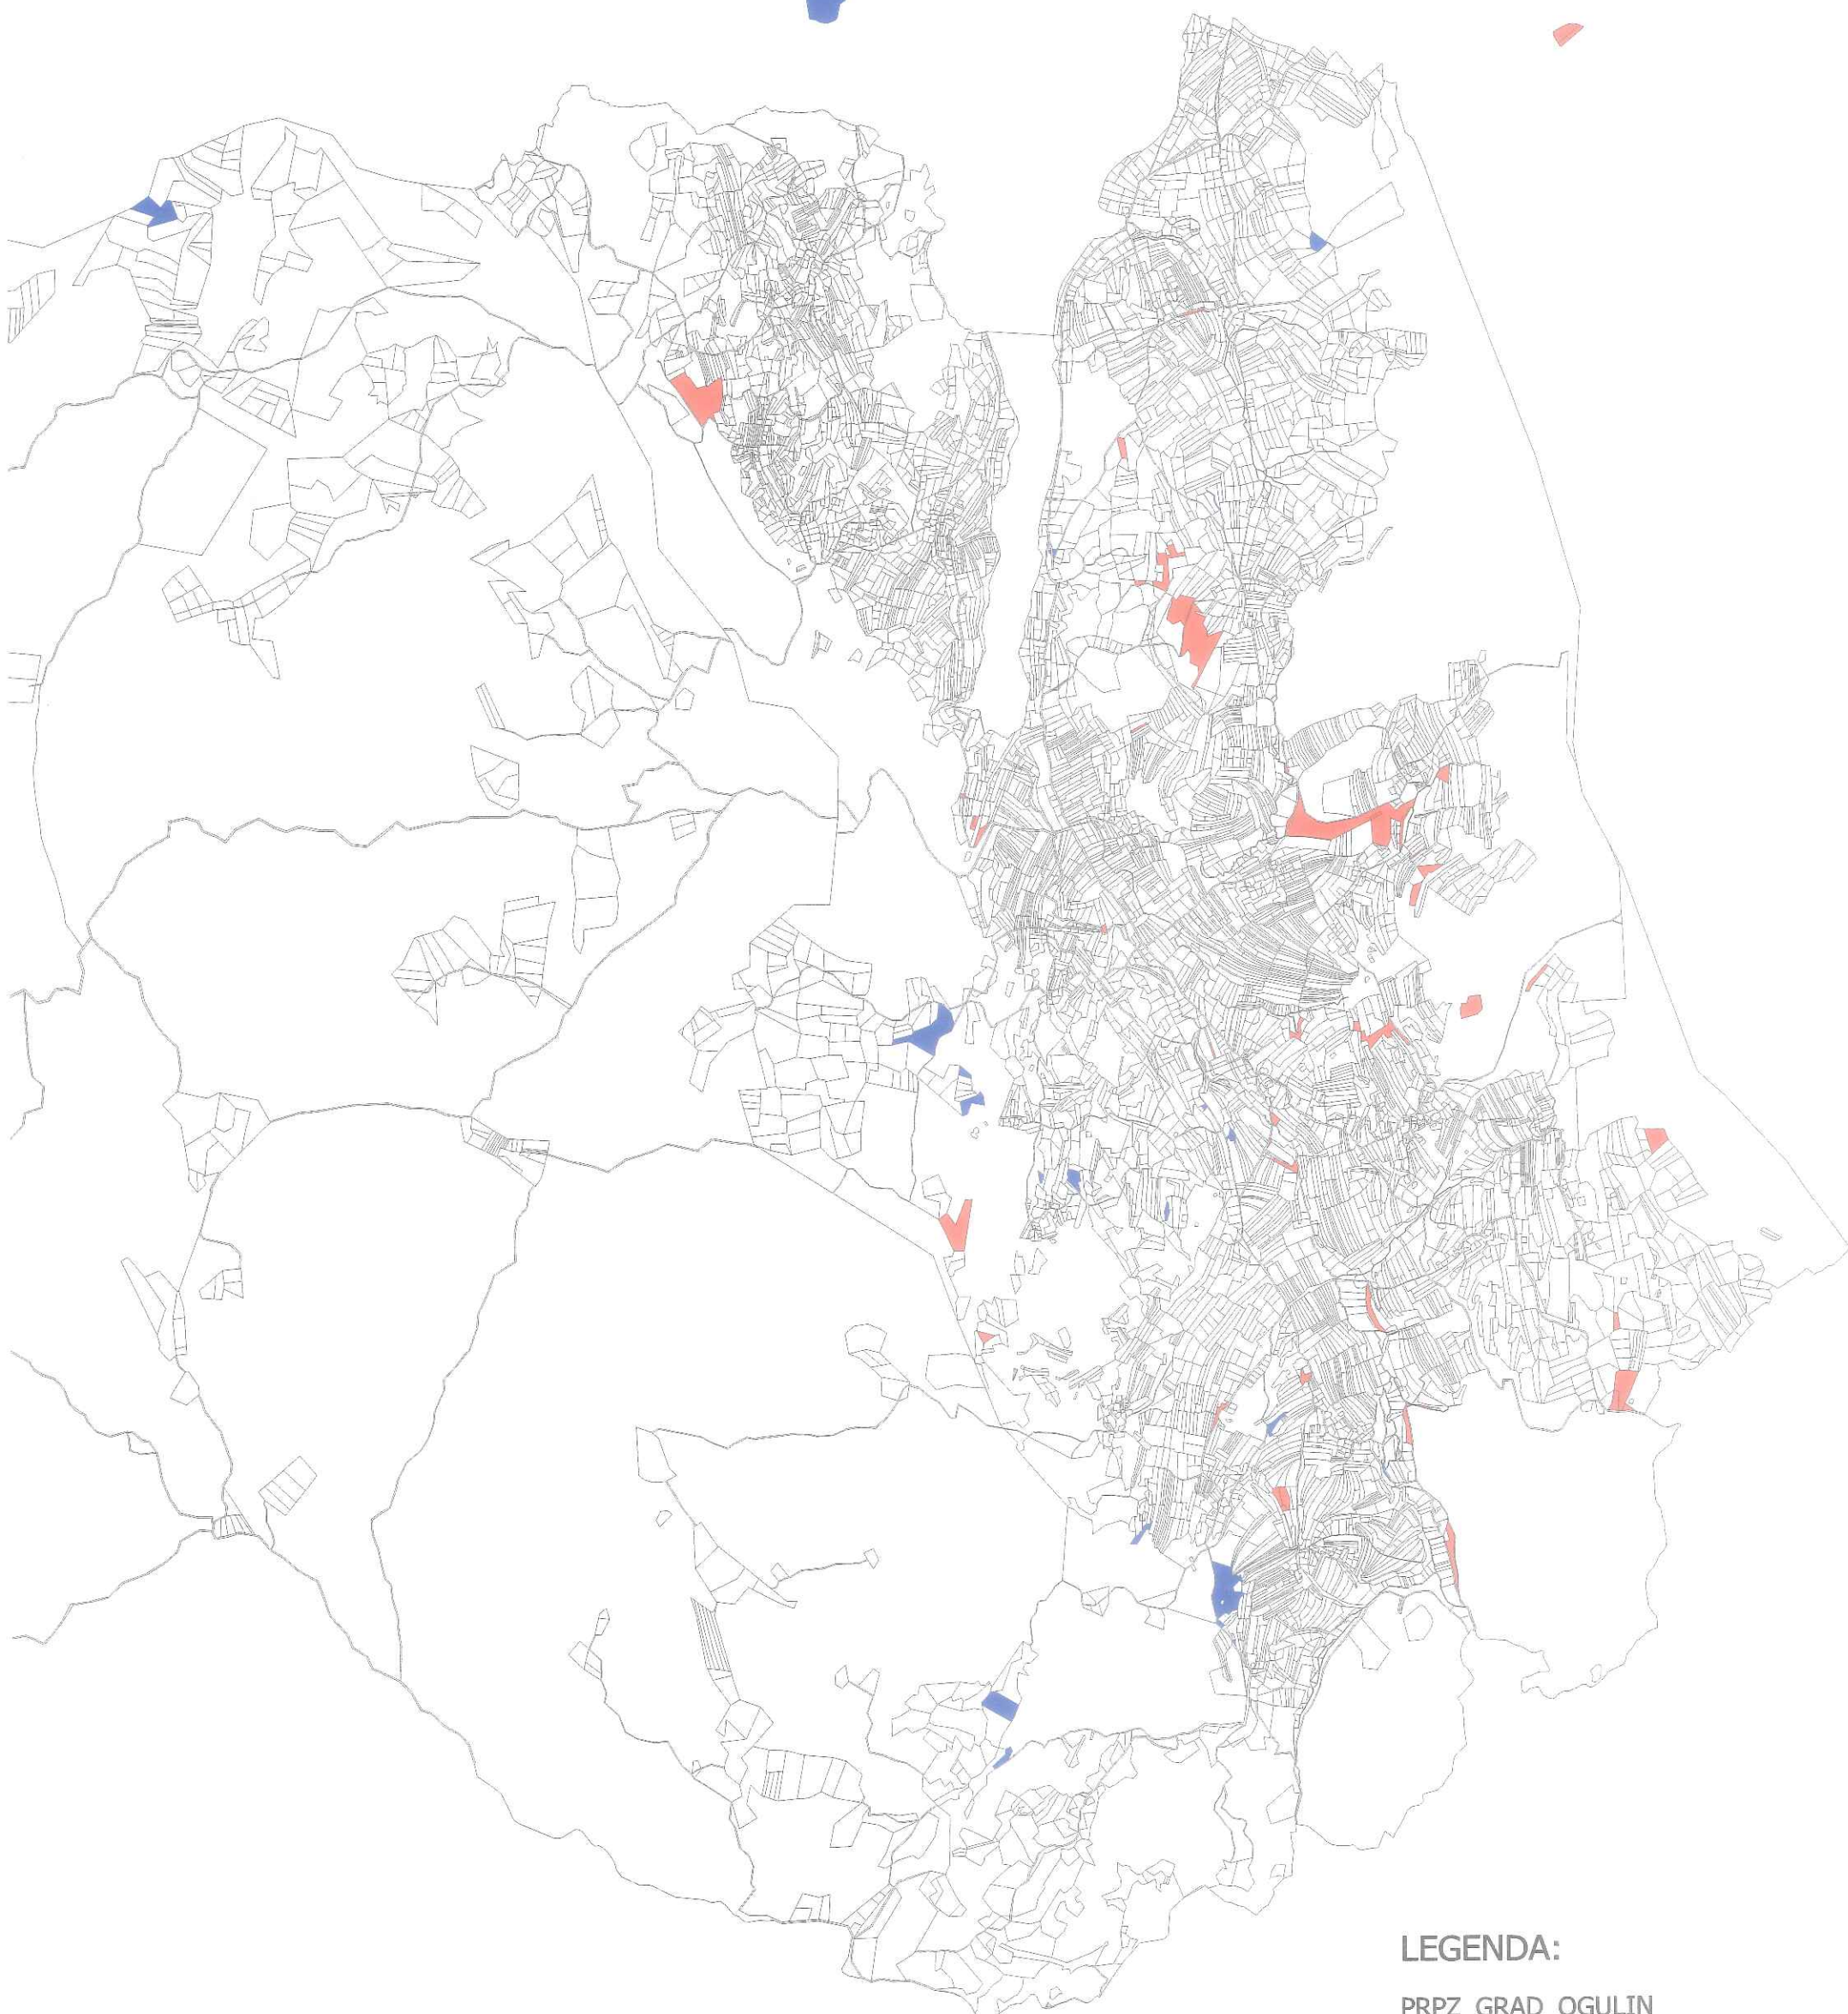

ZAKUP

1

0

1

2 km

K.O. ZAGORJE

LEGENDA:

PRPZ_GRAD_OGULIN