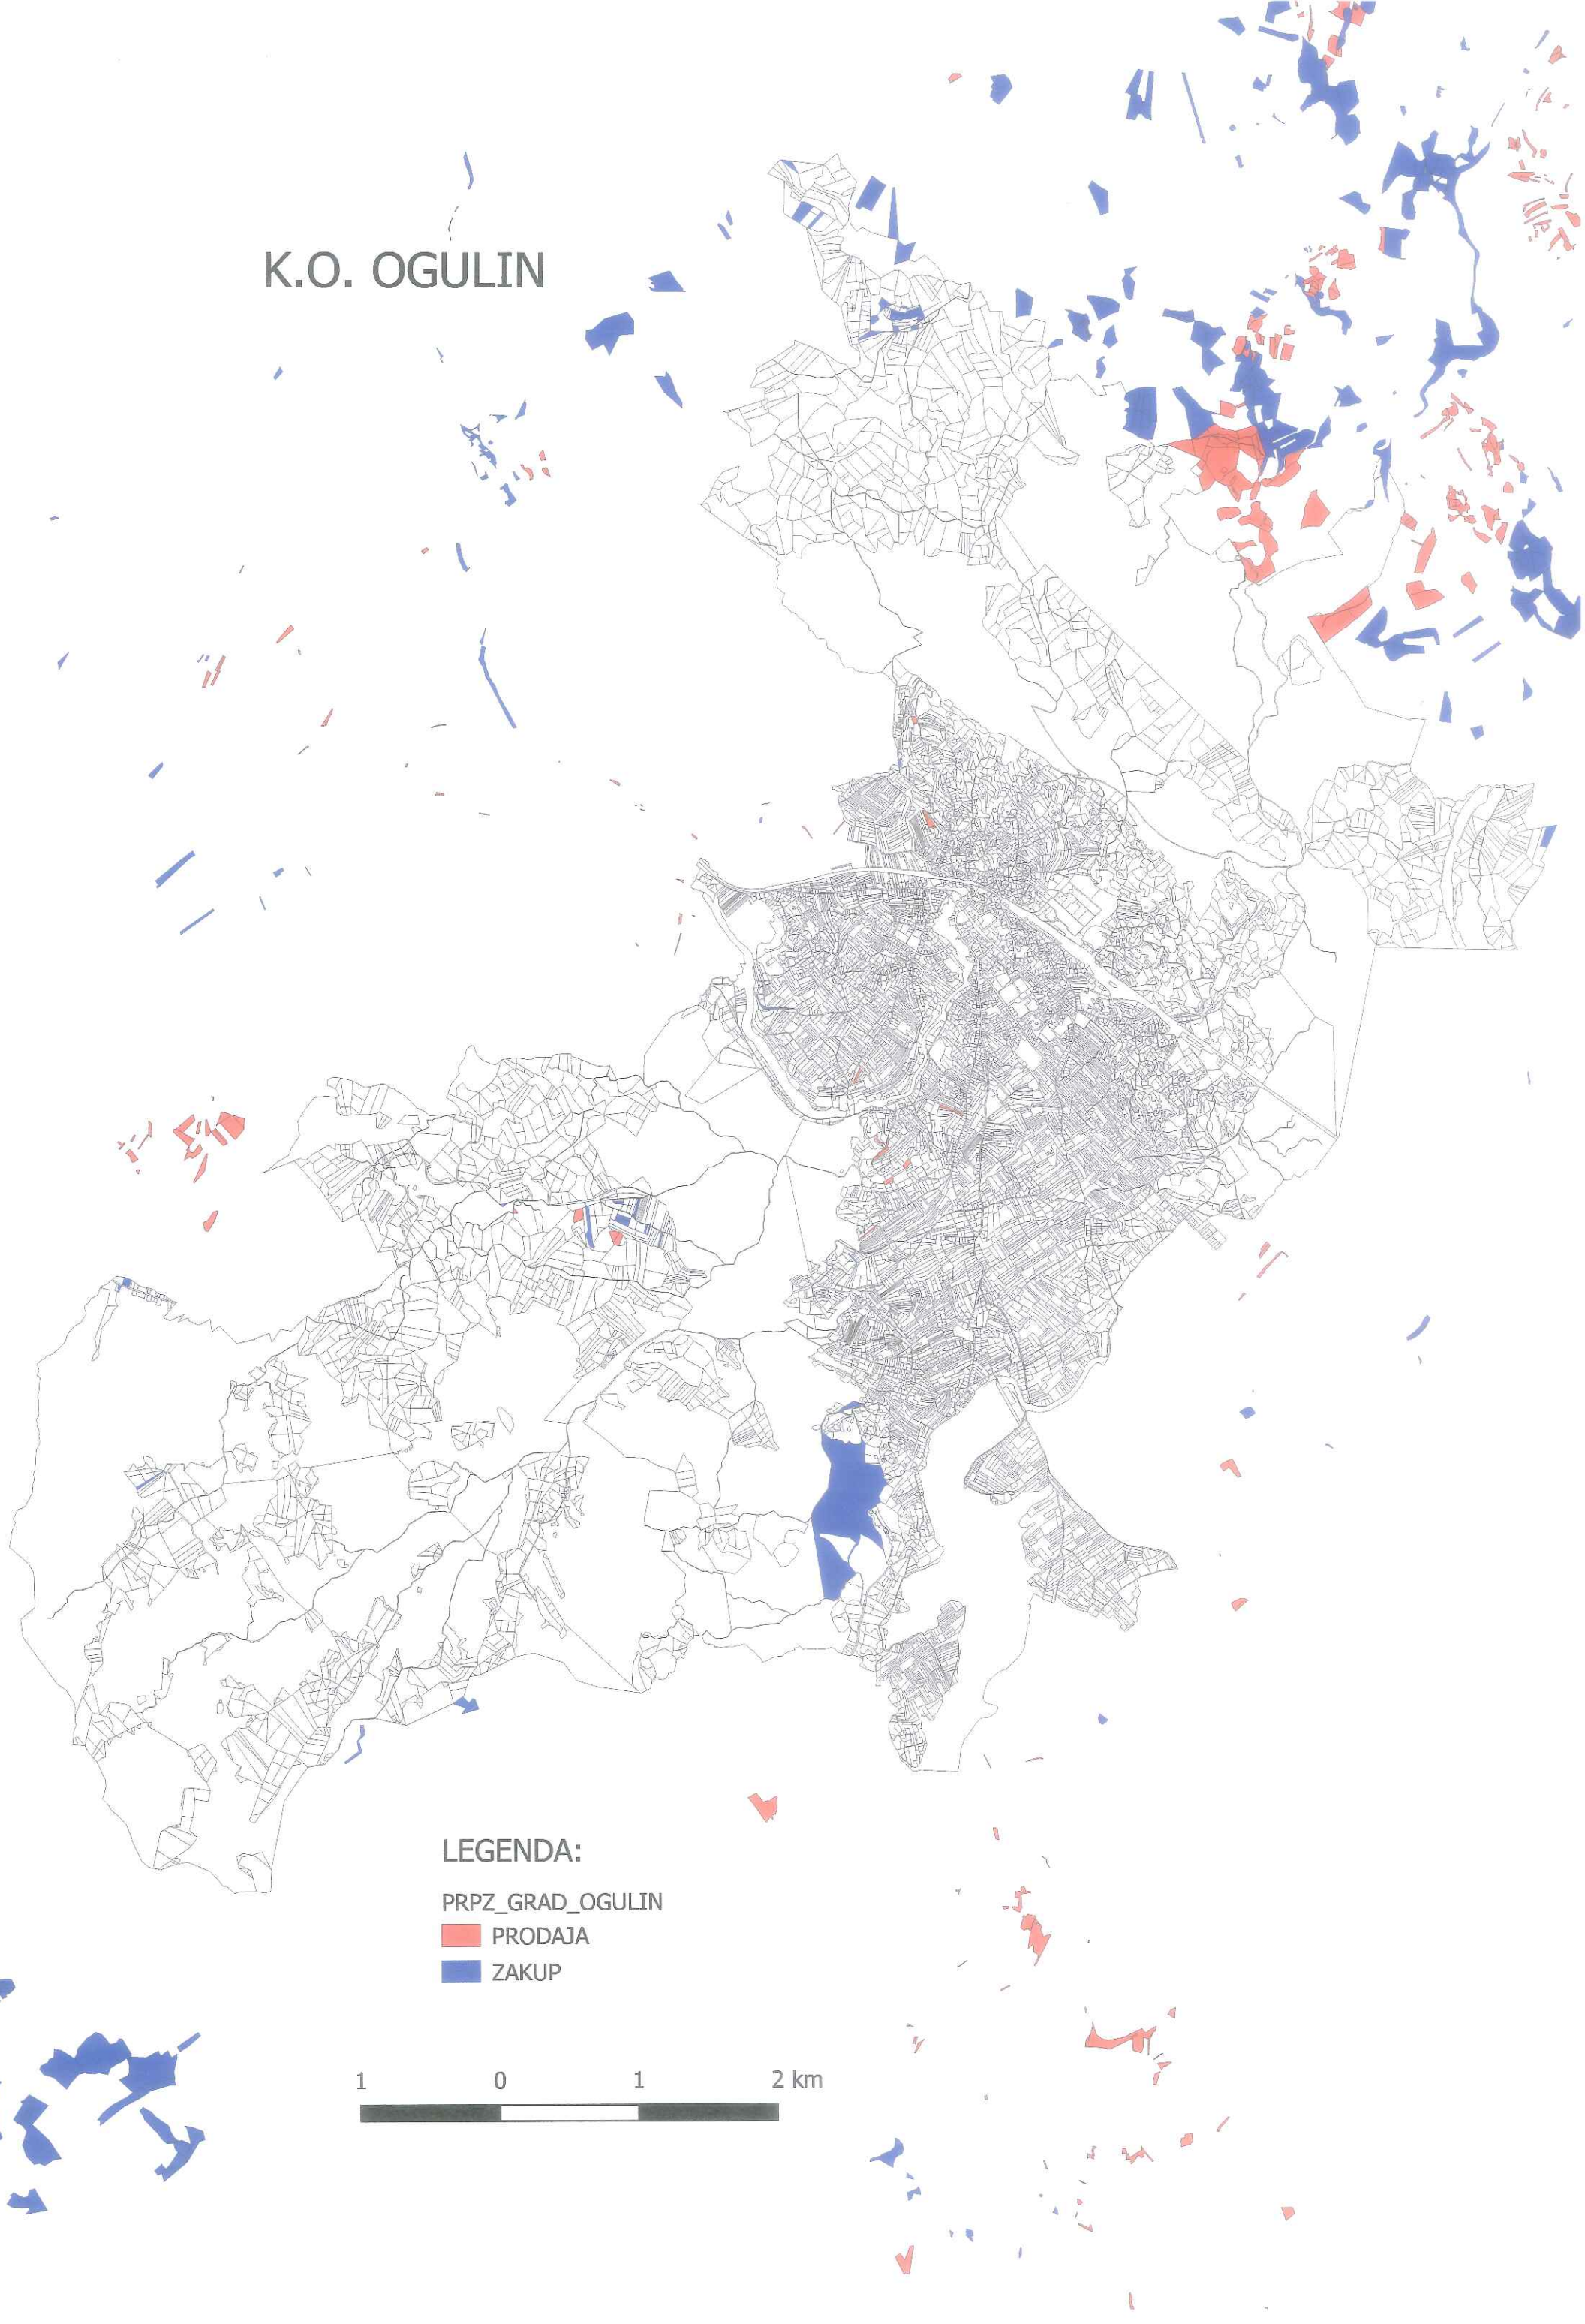

K.O. OGULIN

LEGENDA:

PRPZ_GRAD_OGULIN

PRODAJA

ZAKUP

1 0 1 2 km

K.O. PETAR OGULINSKI

LEGENDA:

PRPZ_GRAD_OGULIN

PRODAJA

ZAKUP

1 0 1 2 km

K.O. OTOK OŠTARIJSKI

LEGENDA:

PRPZ_GRAD_OGULIN

PRODAJA

ZAKUP

1

0

1

2 km

K.O. ZAGORJE

LEGENDA:

PRPZ_GRAD_OGULIN